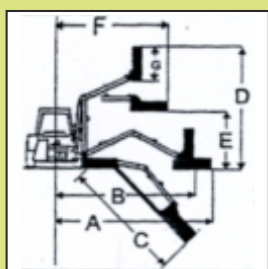

LION

BRACCIO DECESPUGLIATORE

PETTA GP

DECESPUGLIATORE LION

Decespugliatrice idraulica
professionale, adatta alla pulizia
di argini, fossi e bordi stradali.

Modello Model	A mm	B mm	C mm	D mm	E mm	F mm	G mm
LION	6600	5900	5400	6800	2700	2500	1200

FLAIL-HEDGER LION

Hydraulic flail-hedger professional,
suitable for cleaning embankments,
ditches and road sides.

Modello Model	Peso kg Weight	R.P.M.	R.P.M. ROTOR	HP 	HP 	Lt.		
LION	1320	540	3000	60	55	215	Kg. 4500 HP 100/40	210 cm.